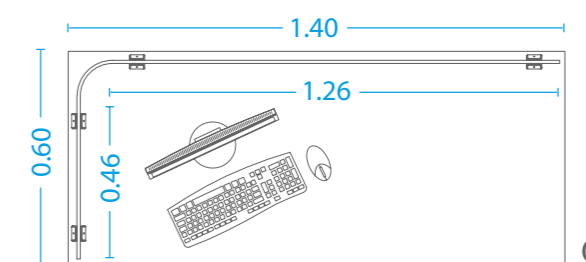

Modelo com vão de abertura regulável

Modelo com vão de abertura fixo

Break

Os painéis divisores, chegaram com força para definir os ambientes, conferem multifuncionalidade ao escritório. Sua flexibilidade possibilita a reconfiguração para adequação de novos projetos, ampliações, mudanças internas ou remanejamento.

Modelos com frisos criativos e delicados.

Fence

Os divisores de mesa para escritórios Lady, são uma forma de organizar o ambiente corporativo de sua empresa. Eles delimitam a área do colaborador com uma barreira física para que cada um possua o seu ambiente privativo e seguro.