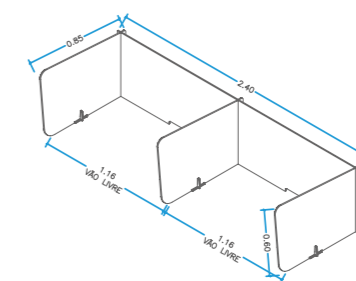

Workstation

O sistema Workstation oferece uma solução simples, inteligente e prática para transformar seu espaço de trabalho em um ambiente seguro com maior privacidade, conforto acústico e segurança.