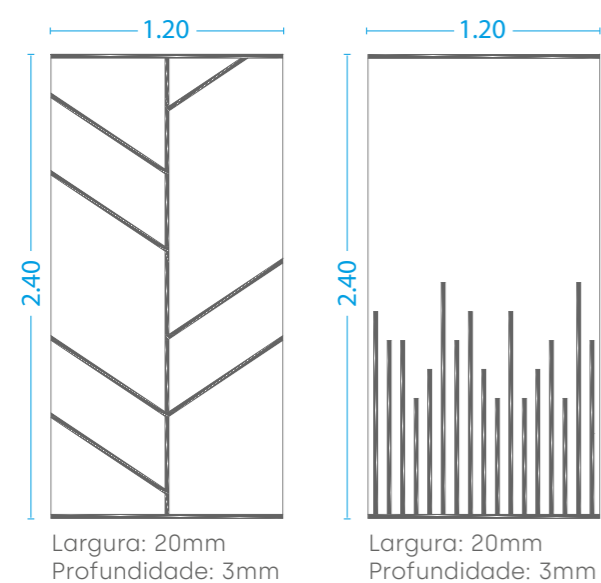

Break

Os painéis divisores, chegaram com força para definir os ambientes, conferem multifuncionalidade ao escritório. Sua flexibilidade possibilita a reconfiguração para adequação de novos projetos, ampliações, mudanças internas ou remanejamento.

Modelos com frisos criativos e delicados.