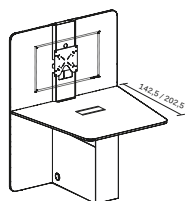

### E-Media – Dispositivo multimídia

P 160 x H 174

P 160 x H 207

Armário divisor

### Sistema de módulos (Corpo)

Painel e base sob o tampo esp. 2,5 cm em melamina

401.SM.01.14\_ L 142,5  
401.SM.01.20\_ L 202,5

401.SM.02.14\_ L 142,5  
401.SM.02.20\_ L 202,5

A0014648  
\*Necessário  
2 unidades.