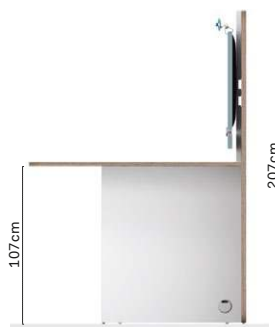

Para cadeiras

Para banquetas