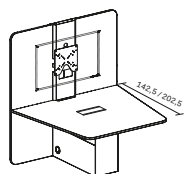

### E-Media – Dispositivo multimídia

P 160 x H 174

P 160 x H 207

Armário divisor

### Sistema de módulos (Corpo)

Painel e base sob o tampo esp. 2,5 cm em melamina

401.SM.01.14\_ L 142,5  
401.SM.01.20\_ L 202,5

401.SM.02.14\_ L 142,5  
401.SM.02.20\_ L 202,5

A0014648  
\*Necessário  
2 unidades.