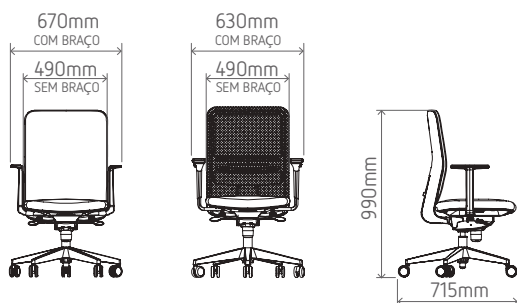

TM - Tela Soft

Resina para encosto e apoia-braços / cores

DIMENSÕES

Flexform

Av. Papa João Paulo I, 1.849
Cumbica - Guarulhos - SP
CEP: 07170-350
Tel.: 55 11 3075-3455
flexform.com.br

Representante: